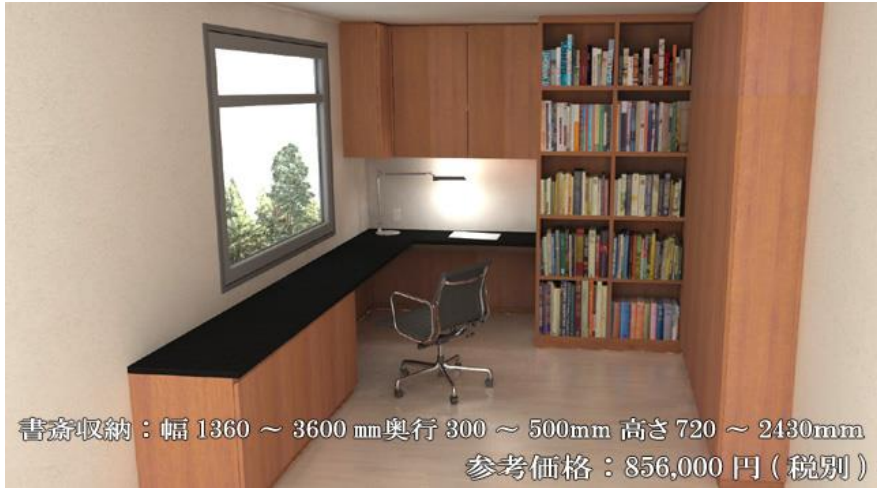

◆オーダー家具参考価格◆

書斎収納：幅 1360 ~ 3600 mm奥行 300 ~ 500mm 高さ 720 ~ 2430mm
参考価格：856,000 円（税別）

キッチン収納：幅 3940 mm奥行 500mm 高さ 2430mm
参考価格：678,000 円（税別）

リビング収納：幅 3525 mm奥行 500mm 高さ 2700mm
参考価格：713,000 円（税別）

【オーダーメイド本棚 扉無しタイプ 参考価格】