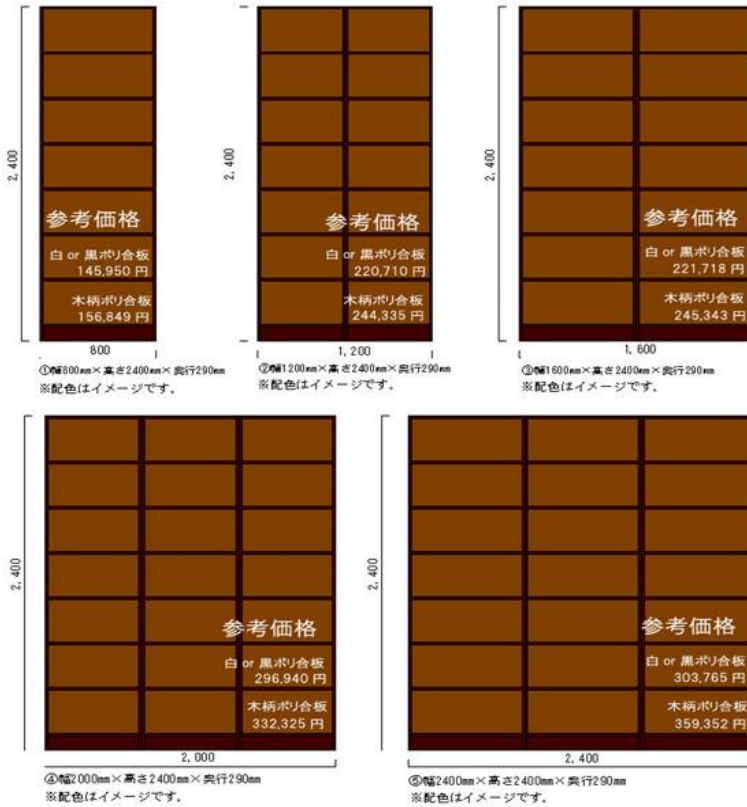

◆オーダー家具参考価格◆

書斎収納：幅 1360 ~ 3600 mm奥行 300 ~ 500mm 高さ 720 ~ 2430mm
参考価格：856,000 円（税別）

キッチン収納：幅 3940 mm奥行 500mm 高さ 2430mm
参考価格：678,000 円（税別）

リビング収納：幅 3525 mm奥行 500mm 高さ 2700mm
参考価格：713,000 円（税別）

【オーダーメイド本棚 扉無しタイプ 参考価格】

本体：ポリ合板（木目）/（白統一 or 黒統一）

【オーダーメイド本棚 扉付タイプ参考価格】

本体：ポリ合板（木目）/（白統一 or 黒統一）